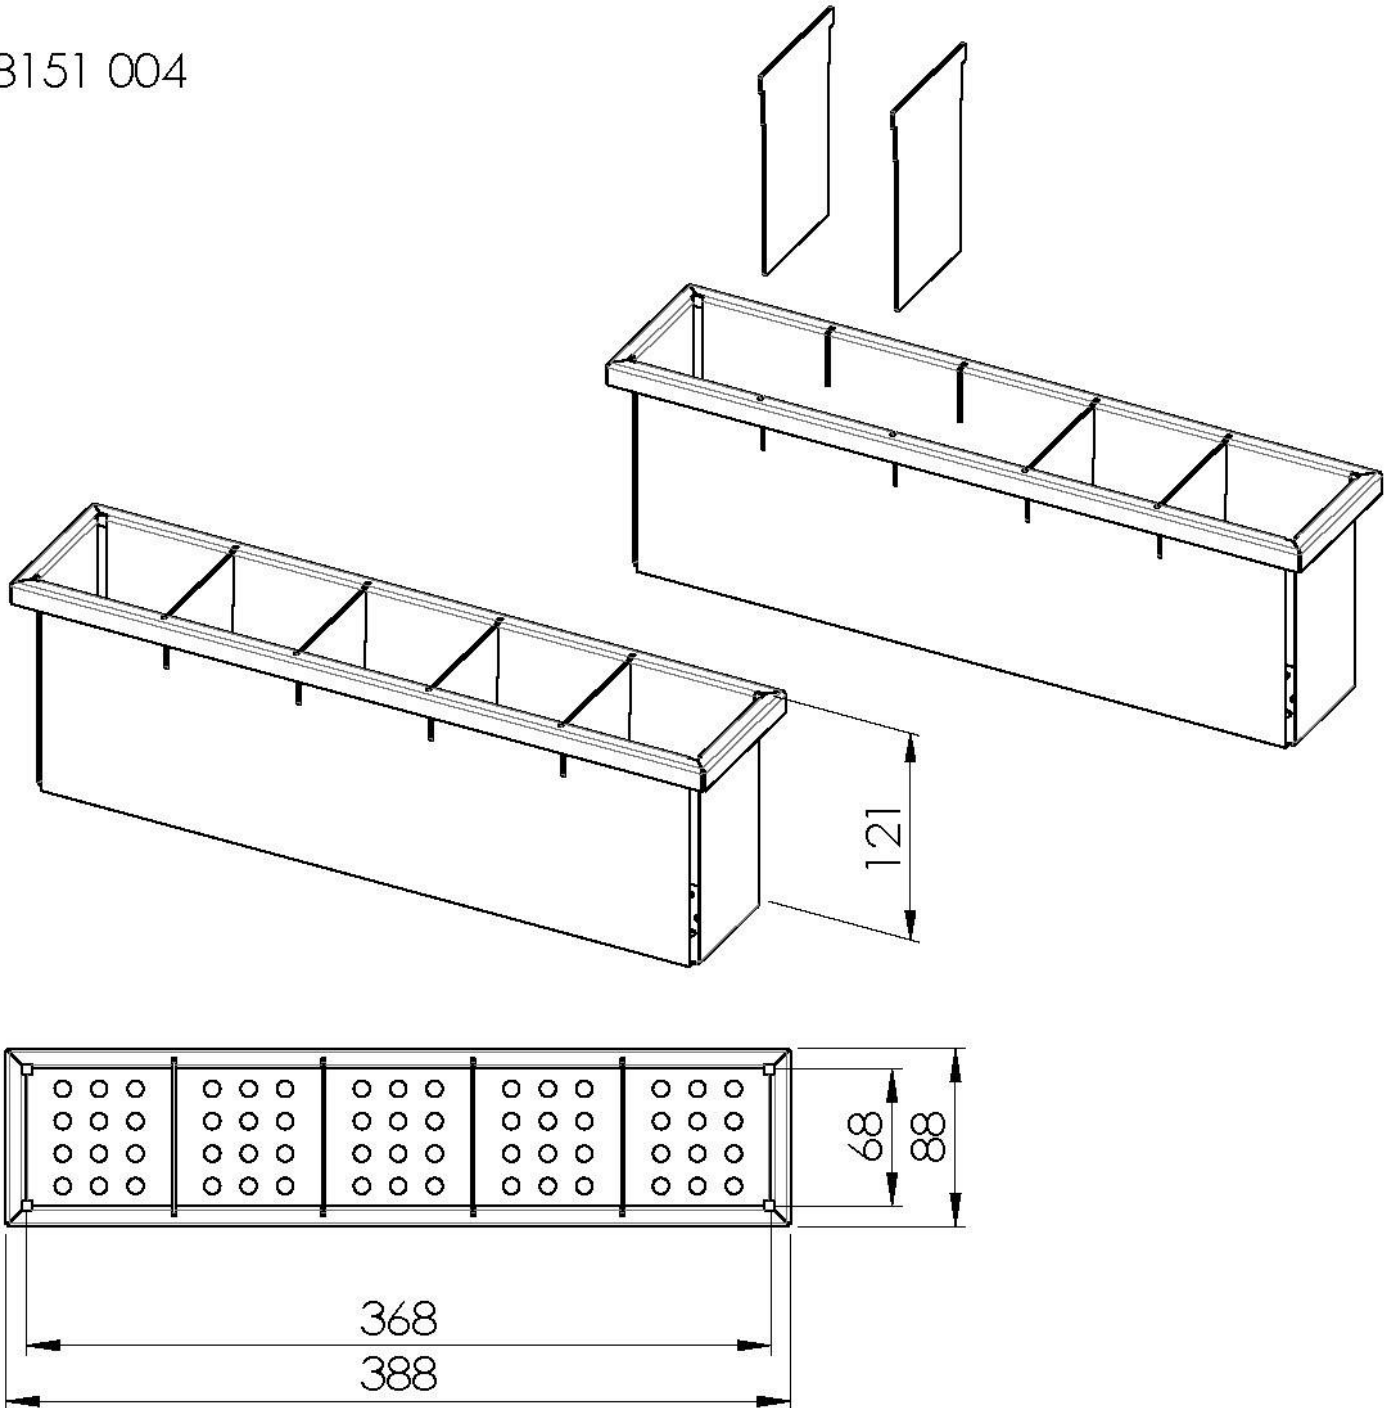

Cuvette perforée en acier inoxydable

Plateau en acier inoxydable à cinq compartiments

Accessoires canaux équipés

Code: 8151 004

DÉTAILS

Accessoires canaux équipés Plateau en acier inoxydable à cinq compartiments

Matériau Acier inoxydable

Textures Satiné

Finition Brossée Foster

Type Slim

Dimensions 38 x 8,8 cm

Longueur 1 unité - Slim

Notes: Compartiments amovibles

Clé de lecture pour les accessoires

Les longueurs des canaux et des accessoires sont indiquées en "unités". Pour la composition, la somme des "unités" des accessoires doit correspondre à la longueur en "unités" du canal.

DESSINS TECHNIQUES

8151 004

1 x Vaschetta in acciaio 8151 004 / 1 x Stainless steel tray 8151 004